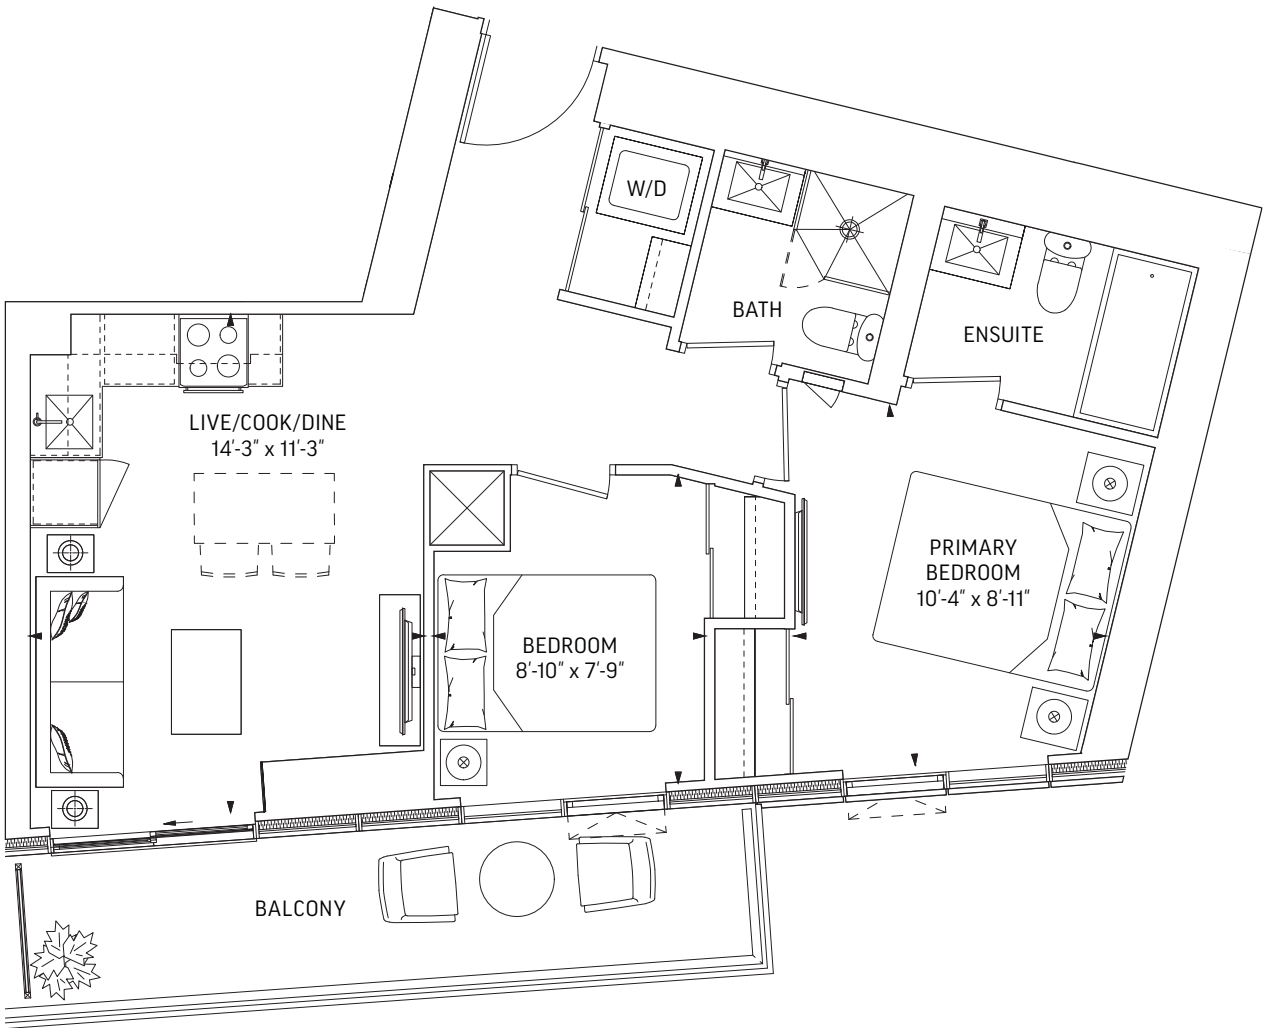

Q618 • 2 BEDROOM

618 SQ.FT. OUTDOOR 91 SQ.FT.
TOTAL 709 SQ.FT.

LEVEL 32-59